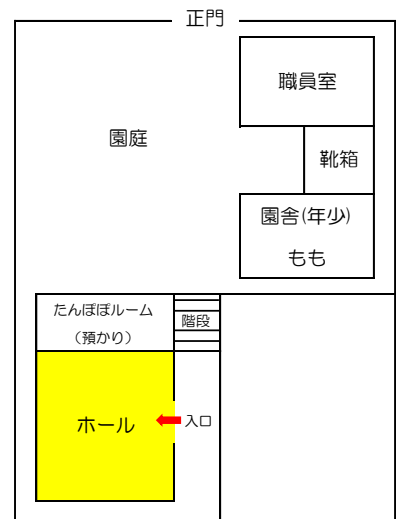

時間 9：30～11：00

（※この時間帯でしたらいつでもご自由にお越しください。）

★ 場所 聖モニカ幼稚園 ホール

（※出入りの際は、正門をご利用ください。）

☆保育者もおりますので、子育てのお悩み、ご相談などございましたらお気軽にお声かけ下さい。

☆日程が変更になる場合がありますので、必ず園のホームページをご確認ください。

〒733-0843

広島市西区井口鈴が台3丁目17-21